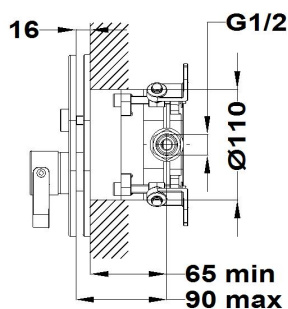

Descargas

[Libro de instrucciones](#)

Aviso legal:

* Determinados factores técnicos y terminaciones de nuestros acabados pueden verse alterados debido a las posibles variaciones en la configuración de su ordenador y/o impresora, por tanto estos valores no son vinculantes, sino aproximados. Frecuentemente revisamos las especificaciones de nuestros productos haciendo mejoras en sus características y garantía. Por favor consulte con el departamento comercial para información detallada en el caso de proyectos y edificaciones.