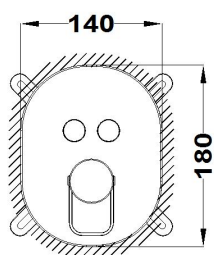

LAVI

Empotrado 2 vías

Ref: 31170020NA EAN: 8413509264606

Acabado: Negro mate /roble amazonas

- Cartucho cerámico de gran precisión y suavidad.
- Acabado de pintura duradero.
- Placa ultraplana.
- Parte empotrada no incluida.
- Necesita Multi-Box (ref.1065200).
- Sin equipo de ducha.