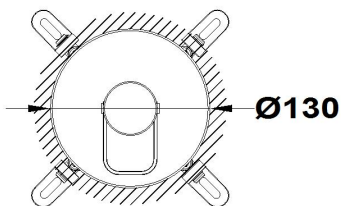

LAVI

Empotrado 1 vía

Ref: 31240020WA EAN: 8413509264569

Acabado: Blanco mate /roble amazonas

- Cartucho cerámico de gran precisión y suavidad.
- Acabado de pintura duradero.
- Placa ultraplana.
- Parte empotrada no incluida.
- Necesita Multi-Box (ref.1065200).
- Sin equipo de ducha.