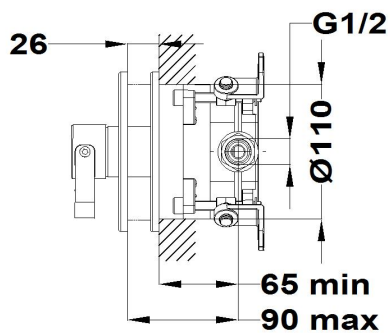

Descargas

[Libro de instrucciones](#)

Aviso legal:

* Determinados factores técnicos y terminaciones de nuestros acabados pueden verse alterados debido a las posibles variaciones en la configuración de su ordenador y/o impresora, por tanto estos valores no son vinculantes, sino aproximados. Frecuentemente revisamos las especificaciones de nuestros productos haciendo mejoras en sus características y garantía. Por favor consulte con el departamento comercial para información detallada en el caso de proyectos y edificaciones.