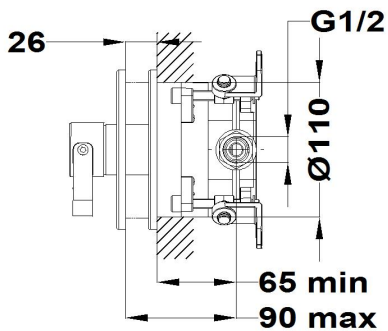

LAVI

Empotrado 1 vía

Ref: 31240020NA EAN: 8413509264576

Acabado: Negro mate /roble amazonas

- Cartucho cerámico de gran precisión y suavidad.
- Acabado de pintura duradero.
- Placa ultraplana.
- Parte empotrada no incluida.
- Necesita Multi-Box (ref.1065200).
- Sin equipo de ducha.