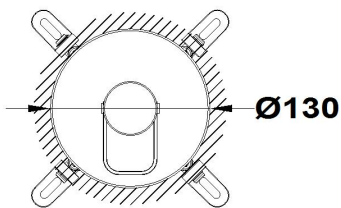

LAVI

Empotrado 1 vía

Ref: 31240020NA EAN: 8413509264576

Acabado: Negro mate /roble amazonas

- Cartucho cerámico de gran precisión y suavidad.
- Acabado de pintura duradero.
- Placa ultraplana.
- Parte empotrada no incluida.
- Necesita Multi-Box (ref.1065200).
- Sin equipo de ducha.