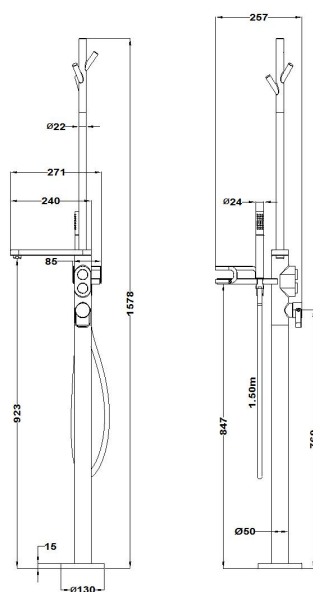

LAVI

Grifo para bañera exenta

Ref: 18290020WA EAN: 8413509270492

Acabado: Blanco mate /roble amazonas

- Acabado PVD.
- Tratamiento anti-huellas.
- Aireador antical.
- Con equipo de ducha: ducha de mano de 1 función, flexo metálico de 1.5 m y soporte orientable.