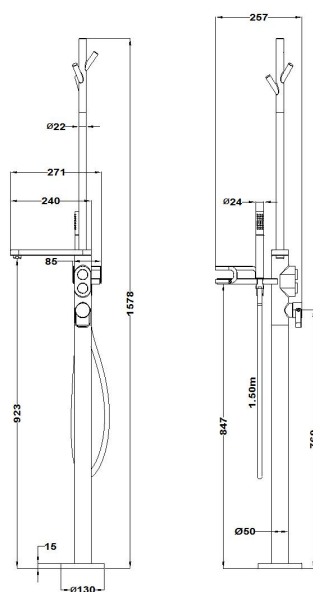

LAVI

Grifo para bañera exenta

Ref: 18290020NA EAN: 8413509271116

Acabado: Negro mate /roble amazonas

- Acabado PVD.
- Tratamiento anti-huellas.
- Aireador antical.
- Con equipo de ducha: ducha de mano de 1 función, flexo metálico de 1.5 m y soporte orientable.