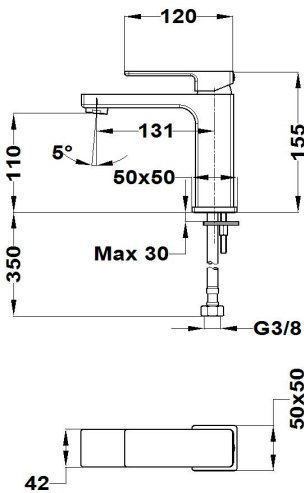

SOLLER

Grifo de lavabo m

Ref: 853461250 EAN: 8413509228028

Acabado: Cromo

- Cartucho cerámico de gran precisión y suavidad.
- Limitador de caudal a 5 L/min.
- Ahorra hasta un 60% frente a un monomando estándar.
- Ideal para proyectos BREEAM o LEED.
- Conexiones flexibles 3/8"-1/2" incluidas.
- Aireador antical.
- Sin desagüe automático.