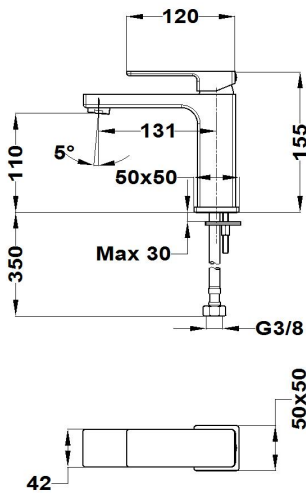

SOLLER

Grifo de lavabo m

Ref: 85346125N EAN: 8413509261810

Acabado: Negro mate

- Cartucho cerámico de gran precisión y suavidad.
- Acabado de pintura duradero.
- Limitador de caudal a 5 L/min.
- Ahorra hasta un 60% frente a un monomando estándar.
- Ideal para proyectos BREEAM o LEED.
- Conexiones flexibles 3/8"-1/2" incluidas.
- Aireador antical.
- Sin desagüe automático.