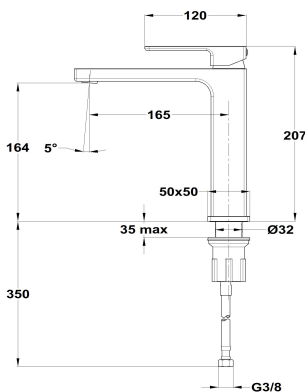

SOLLER

**Grifo de lavabo I**

Ref: 853861250 EAN: 8413509228042

Acabado: Cromo

- Cartucho cerámico de gran precisión y suavidad.
- Limitador de caudal a 5 L/min.
- Ahorra hasta un 60% frente a un monomando estándar.
- Ideal para proyectos BREEAM o LEED.
- Sistema de instalación rápida Easy Fix.
- Conexiones flexibles 3/8"-1/2" incluidas.
- Aireador antical.
- Sin desagüe automático.