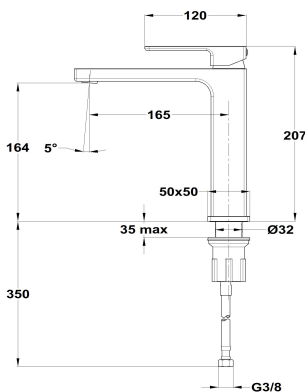

SOLLER

Grifo de lavabo I

Ref: 85386125N EAN: 8413509261827

Acabado: Negro mate

- Cartucho cerámico de gran precisión y suavidad.
- Acabado de pintura duradero.
- Limitador de caudal a 5 L/min.
- Ahorra hasta un 60% frente a un monomando estándar.
- Ideal para proyectos BREEAM o LEED.
- Sistema de instalación rápida Easy Fix.
- Conexiones flexibles 3/8"-1/2" incluidas.
- Aireador antical.
- Sin desagüe automático.