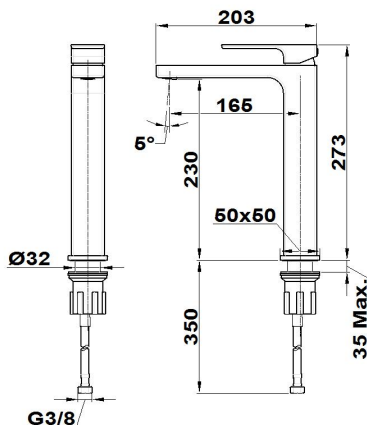

SOLLER

Grifo de lavabo xl

Ref: 853111250 EAN: 8413509235392

Acabado: Cromo

- Cartucho cerámico de gran precisión y suavidad.
- Limitador de caudal a 5 L/min.
- Ahorra hasta un 60% frente a un monomando estándar.
- Ideal para proyectos BREEAM o LEED.
- Sistema de instalación rápida Easy Fix.
- Conexiones flexibles 3/8"-1/2" incluidas.
- Aireador antical.
- Sin desagüe automático.

Iconos

Descargas

[Libro de instrucciones](#)

Aviso legal:

* Determinados factores técnicos y terminaciones de nuestros acabados pueden verse alterados debido a las posibles variaciones en la configuración de su ordenador y/o impresora, por tanto estos valores no son vinculantes, sino aproximados. Frecuentemente revisamos las especificaciones de nuestros productos haciendo mejoras en sus características y garantía. Por favor consulte con el departamento comercial para información detallada en el caso de proyectos y edificaciones.