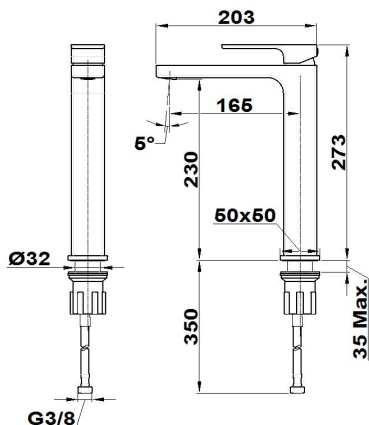

SOLLER

Grifo de lavabo xl

Ref: 85311125N EAN: 8413509261803

Acabado: Negro mate

- Cartucho cerámico de gran precisión y suavidad.
- Acabado de pintura duradero.
- Limitador de caudal a 5 L/min.
- Ahorra hasta un 60% frente a un monomando estándar.
- Ideal para proyectos BREEAM o LEED.
- Sistema de instalación rápida Easy Fix.
- Conexiones flexibles 3/8"-1/2" incluidas.
- Aireador antical.
- Sin desagüe automático.

Iconos

Descargas

[Libro de instrucciones](#)

Aviso legal:

* Determinados factores técnicos y terminaciones de nuestros acabados pueden verse alterados debido a las posibles variaciones en la configuración de su ordenador y/o impresora, por tanto estos valores no son vinculantes, sino aproximados. Frecuentemente revisamos las especificaciones de nuestros productos haciendo mejoras en sus características y garantía. Por favor consulte con el departamento comercial para información detallada en el caso de proyectos y edificaciones.