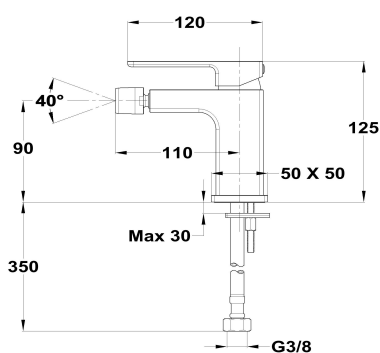

**SOLLER****Grifo de bidé**

Ref: 856261200 EAN: 8413509219897

Acabado: Cromo

- Rótula orientable.
- Conexiones flexibles 3/8"-1/2"incluidas.
- Aireador antical.
- Sin desagüe automático.

Descargas[Libro de instrucciones](#)**Aviso legal:**