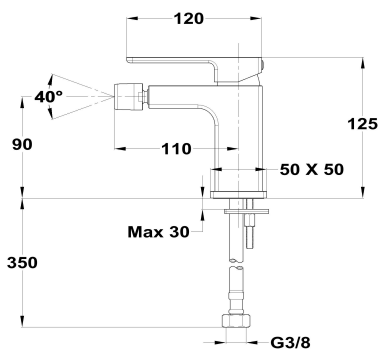

**SOLLER****Grifo de bidé**

Ref: 85626120N EAN: 8413509261834

Acabado: Negro mate

- Acabado de pintura duradero.
- Rótula orientable.
- Conexiones flexibles 3/8"-1/2" incluidas.
- Aireador antical.
- Sin desagüe automático.