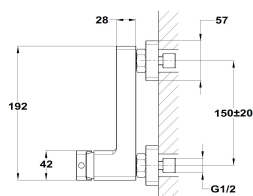

**SOLLER****Grifo para ducha**

Ref: 852311200 EAN: 8413509219842

Acabado: Cromo

- Conexiones excéntricas con amortiguadores de ruido.
- Sin equipo de ducha.

**Iconos****Descargas**[Libro de instrucciones](#)**Aviso legal:**