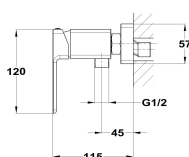

**SOLLER****Grifo para ducha**

Ref: 852311200 EAN: 8413509219842

Acabado: Cromo

- Conexiones excéntricas con amortiguadores de ruido.
- Sin equipo de ducha.

**Iconos****Descargas**[Libro de instrucciones](#)**Aviso legal:**