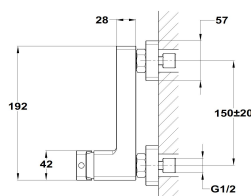

**SOLLER****Grifo para ducha**

Ref: 85231120N EAN: 8413509261797

Acabado: Negro mate

- Acabado de pintura duradero.
- Conexiones excéntricas con amortiguadores de ruido.
- Sin equipo de ducha.

**Iconos****Descargas**[Libro de instrucciones](#)**Aviso legal:**