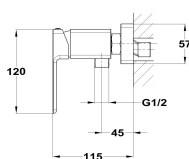

**SOLLER****Grifo para ducha**

Ref: 85231120N EAN: 8413509261797

Acabado: Negro mate

- Acabado de pintura duradero.
- Conexiones excéntricas con amortiguadores de ruido.
- Sin equipo de ducha.

**Iconos****Descargas**[Libro de instrucciones](#)**Aviso legal:**