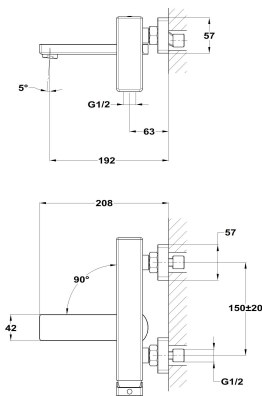

SOLLER

Grifo para bañera

Ref: 851211200 EAN: 8413509219835

Acabado: Cromo

- Cartucho cerámico de gran precisión y suavidad.
- Con caño retráctil -Cuando el caño está oculto.
- función ducha -Cuando el caño está desplegado función bañera.
- Selección mediante botones.
- Inversor cerámico.
- Conexiones excéntricas con amortiguadores de ruido.
- Aireador antical.
- Sin equipo de ducha.