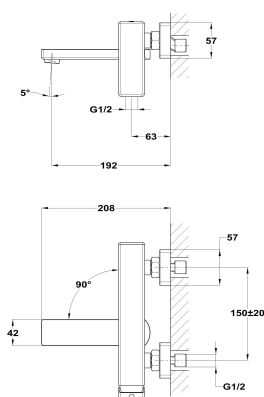

SOLLER

Grifo para bañera

Ref: 85121120N EAN: 8413509261780

Acabado: Negro mate

- Cartucho cerámico de gran precisión y suavidad.
- Acabado de pintura duradero.
- Con caño retráctil -Cuando el caño está oculto.
- función ducha -Cuando el caño está desplegado
- Selección mediante botones.
- Inversor cerámico.
- Conexiones excéntricas con amortiguadores de ruido.
- Aireador antical.
- Sin equipo de ducha.