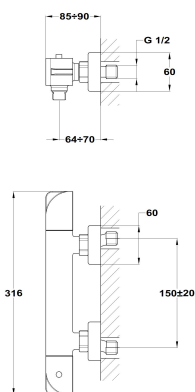

SOLLER

Termostática de ducha

Ref: 852010200 EAN: 8413509228066

Acabado: Cromo

- Tecnología Safe touch que proporciona una sensación más fría al tocar el cuerpo de grifo.
- Tope de seguridad a 38°C.
- Cartucho termostático de gran precisión y suavidad.
- Filtros colectores de impurezas.
- Válvulas antirretorno.
- Inversor cerámico.
- Conexiones excéntricas con amortiguadores de ruido.
- Sin equipo de ducha.