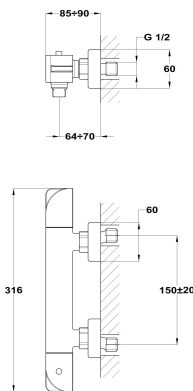

SOLLER

Termostática de ducha

Ref: 85201020N EAN: 8413509262541

Acabado: Negro mate

- Tecnología Safe touch que proporciona una sensación más fría al tocar el cuerpo de grifo.
- Tope de seguridad a 38°C.
- Cartucho termostático de gran precisión y suavidad.
- Acabado de pintura duradero.
- Filtros colectores de impurezas.
- Válvulas antirretorno.
- Inversor cerámico.
- Conexiones excéntricas con amortiguadores de ruido.
- Sin equipo de ducha.