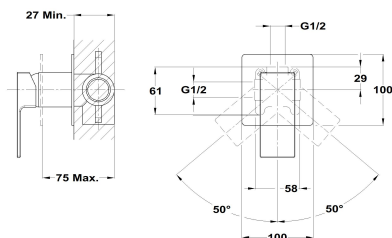

SOLLER

Empotrado 1 vía

Ref: 852411200 EAN: 8413509240815

Acabado: Cromo

- Cartucho cerámico de gran precisión y suavidad.
- Placa ultraplana.
- Parte empotrada incluida.
- Sin equipo de ducha.

Descargas[Libro de instrucciones](#)**Aviso legal:**