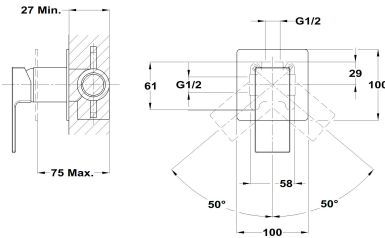

SOLLER

Empotrado 1 vía

Ref: 85241120N EAN: 8413509262565

Acabado: Negro mate

- Cartucho cerámico de gran precisión y suavidad.
- Acabado de pintura duradero.
- Placa ultraplana.
- Parte empotrada incluida.
- Sin equipo de ducha.

Descargas

[Libro de instrucciones](#)

Aviso legal:

* Determinados factores técnicos y terminaciones de nuestros acabados pueden verse alterados debido a las posibles variaciones en la configuración de su ordenador y/o impresora, por tanto estos valores no son vinculantes, sino aproximados. Frecuentemente revisamos las especificaciones de nuestros productos haciendo mejoras en sus características y garantía. Por favor consulte con el departamento comercial para información detallada en el caso de proyectos y edificaciones.