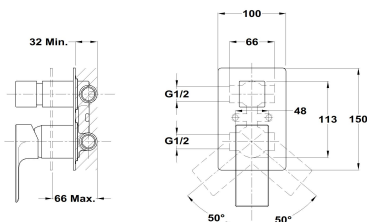

SOLLER

Empotrado 2 vías

Ref: 851711200 EAN: 8413509240822

Acabado: Cromo

- Cartucho cerámico de gran precisión y suavidad.
- Placa ultraplana.
- Parte empotrada incluida.
- Inversor cerámico.
- Sin equipo de ducha.

Descargas

[Libro de instrucciones](#)

Aviso legal:

* Determinados factores técnicos y terminaciones de nuestros acabados pueden verse alterados debido a las posibles variaciones en la configuración de su ordenador y/o impresora, por tanto estos valores no son vinculantes, sino aproximados. Frecuentemente revisamos las especificaciones de nuestros productos haciendo mejoras en sus características y garantía. Por favor consulte con el departamento comercial para información detallada en el caso de proyectos y edificaciones.