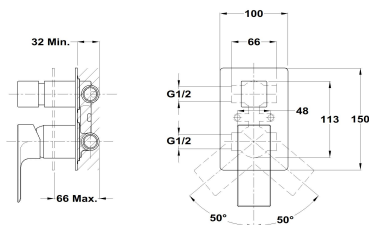

SOLLER

Empotrado 2 vías

Ref: 85171120N EAN: 8413509262558

Acabado: Negro mate

- Cartucho cerámico de gran precisión y suavidad.
- Acabado de pintura duradero.
- Placa ultraplana.
- Parte empotrada incluida.
- Inversor cerámico.
- Sin equipo de ducha.