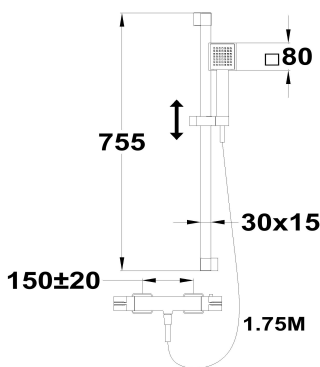

**SOLLER**

**Termostática de ducha**

Ref: 852020220 EAN: 8413509222859

Acabado: Cromo

- Tecnología Safe touch que proporciona una sensación más fría al tocar el cuerpo de grifo.
- Tope de seguridad a 38°C.
- Cartucho termostático de gran precisión y suavidad.
- Barra de ducha deslizante.
- Filtros colectores de impurezas.
- Válvulas antirretorno.
- Inversor cerámico.
- Conexiones excéntricas con amortiguadores de ruido.
- Con equipo de ducha: ducha de mano de 1 función, flexo metálico de 1.75 m y soporte orientable.