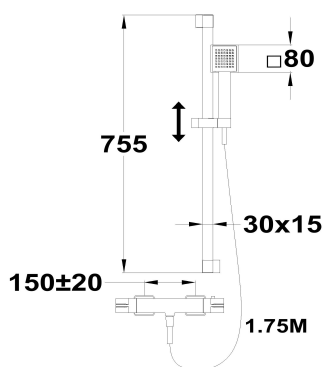

SOLLER

Termostática de ducha

Ref: 852020220N EAN: 8413509262589

Acabado: Negro mate

- Tecnología Safe touch que proporciona una sensación más fría al tocar el cuerpo de grifo.
- Tope de seguridad a 38°C.
- Cartucho termostático de gran precisión y suavidad.
- Acabado de pintura duradero.
- Barra de ducha deslizante.
- Filtros colectores de impurezas.
- Válvulas antirretorno.
- Inversor cerámico.
- Conexiones excéntricas con amortiguadores de ruido.
- Con equipo de ducha: ducha de mano de 1 función, flexo metálico de 1.75 m y soporte orientable.