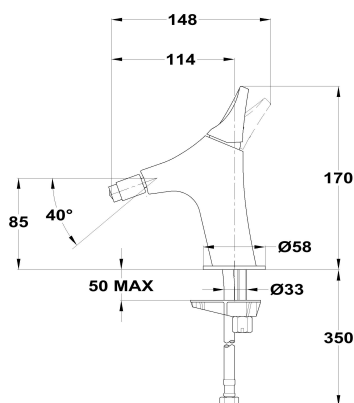

SENSE

**Grifo de bidé**

Ref: 916260200 EAN: 8413509236870

Acabado: Cromo

- Rótula orientable.
- Conexiones flexibles 3/8"-1/2" incluidas.
- Aireador antical.
- Sin desagüe automático.

**Descargas**[Libro de instrucciones](#)**Aviso legal:**