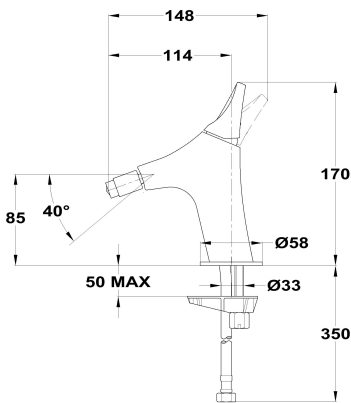

SENSE

Grifo de bidé

Ref: 91626020N2 EAN: 8413509236900

Acabado: Negro metallic

- Acabado PVD.
- Tratamiento anti-huellas.
- Rótula orientable.
- Conexiones flexibles 3/8"-1/2" incluidas.
- Aireador antical.
- Sin desagüe automático.