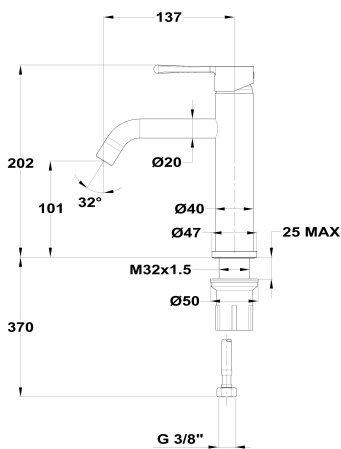

ORIGEHM
Grifo de lavabo m

Ref: 343860270 EAN: 8413509275329

Acabado: Cromo

- Cartucho cerámico de gran precisión y suavidad.
- Apertura central en frío.
- Limitador de caudal a 4 L/min.
- Ahorra más del 60% de agua frente a un monomando convencional.
- Sistema de instalación rápida Easy Fix.
- Conexiones flexibles 3/8" incluidas.
- Aireador antical.
- Sin desagüe automático.