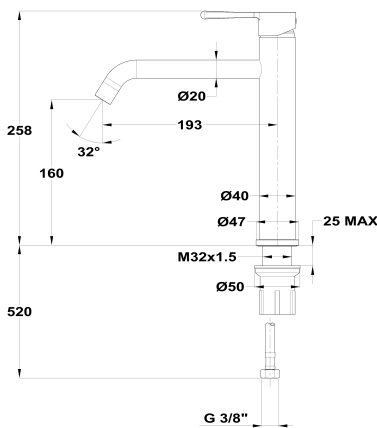

ORIGEHM
Grifo de lavabo xl

Ref: 343660270 EAN: 8413509275336

Acabado: Cromo

- Cartucho cerámico de gran precisión y suavidad.
- Apertura central en frío.
- Limitador de caudal a 4 L/min.
- Ahorra más del 60% de agua frente a un monomando convencional.
- Ideal para proyectos BREEAM o LEED.
- Sistema de instalación rápida Easy Fix.
- Conexiones flexibles 3/8" incluidas.
- Aireador antical.
- Sin desagüe automático.