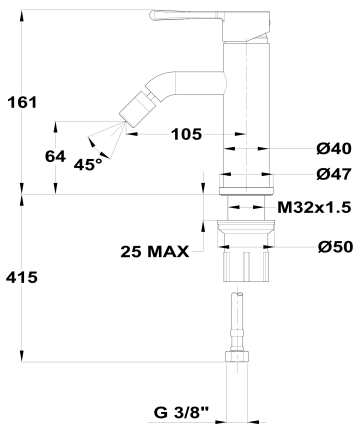

ORIGEHM
Grifo de bidé

Ref: 346260270 EAN: 8413509275312

Acabado: Cromo

- Rótula orientable.
- Apertura central en frío.
- Limitador de caudal a 4 L/min.
- Ahorra más del 60% de agua frente a un monomando convencional.
- Ideal para proyectos BREEAM o LEED.
- Sistema de instalación rápida Easy Fix.
- Conexiones flexibles 3/8" incluidas.
- Aireador antical.
- Sin desagüe automático.