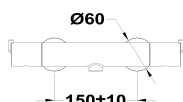

## ORIGEHM

**Grifo para ducha**

Ref: 342720200 EAN: 8413509279624

Acabado: Cromo

- Tecnología Safe touch que proporciona una sensación más fría al tocar el cuerpo de grifo.
- Diseño Dual Control: Mezclador monomando con estética de termostática.
- Filtros colectores de impurezas.
- Válvulas antirretorno.
- Con equipo de ducha: ducha de mano de 1 función, flexo de PVC de 1,50 m y soporte orientable.