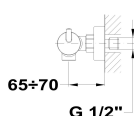

## ORIGEHM

**Grifo para ducha**

Ref: 342720200 EAN: 8413509279624

Acabado: Cromo

- Tecnología Safe touch que proporciona una sensación más fría al tocar el cuerpo de grifo.
- Diseño Dual Control: Mezclador monomando con estética de termostática.
- Filtros colectores de impurezas.
- Válvulas antirretorno.
- Con equipo de ducha: ducha de mano de 1 función, flexo de PVC de 1,50 m y soporte orientable.