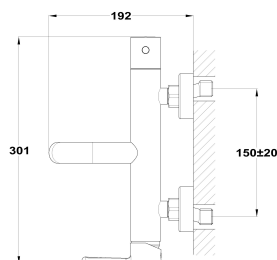

**ORIGEHM****Grifo para bañera**

Ref: 341220200 EAN: 8413509279297

Acabado: Cromo

- Válvula antirretorno.
- Con equipo de ducha: ducha de mano de 1 función, flexo de PVC de 1,75 m y soporte orientable.

Descargas[Libro de instrucciones](#)**Aviso legal:**