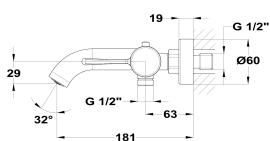

**ORIGEHM****Grifo para bañera**

Ref: 341220200 EAN: 8413509279297

Acabado: Cromo

- Válvula antirretorno.
- Con equipo de ducha: ducha de mano de 1 función, flexo de PVC de 1,75 m y soporte orientable.

Descargas[Libro de instrucciones](#)**Aviso legal:**