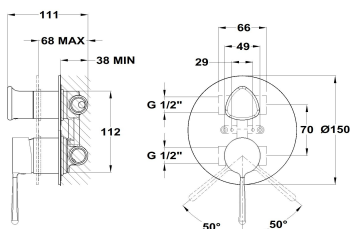

ORIGEHM

Empotrado 2 vías

Ref: 341700200 EAN: 8413509279372

Acabado: Cromo

- Cartucho cerámico de gran precisión y suavidad.
- Parte empotrada no incluida.
- Placa ultraplana.
- Requiere parte empotrada 1096500.
- Sin equipo de ducha.