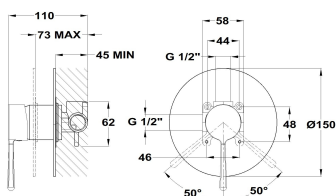

ORIGEHM

Empotrado 1 vía

Ref: 342400200 EAN: 8413509279365

Acabado: Cromo

- Cartucho cerámico de gran precisión y suavidad.
- Placa ultraplana.
- Parte empotrada no incluida.
- Requiere parte empotrada 1096500.
- Sin equipo de ducha.