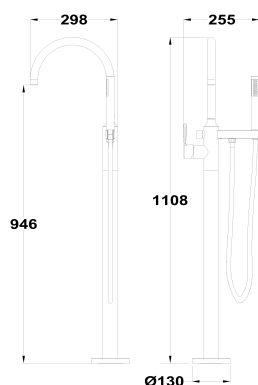

**ORIGEHM****Grifo para bañera exenta**

Ref: 183130200 EAN: 8413509279600

Acabado: Cromo

- Acabado PVD.
- Tratamiento anti-huellas.
- Aireador antical.
- Con equipo de ducha: ducha de mano de 1 función, flexo de PVC de 1,50 m y soporte orientable.