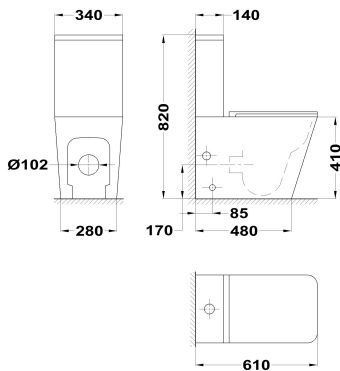

**SOLLER**

**Inodoro a suelo btw (pegado a la pared)**

Ref: 700450200 EAN: 8413509271499

Acabado: Blanco brillo

- Tecnología Rimless que facilita la limpieza.
- Compacto.
- Ahorro de agua.
- Ideal para proyectos BREEAM y LEED.
- Cerámica de alta calidad.
- Salida Dual.
- Vertical: 10-25 cm.
- Horizontal: 18 cm.
- Doble descarga 3/6L.
- Asiento y tapa ultraplana en UF.
- Asiento con tapa de cierre progresivo y suave.
- Entrada de agua lateral e inferior por ambos lados.
- Sifón dual flexible recomendado: 720050007.
- Fácil de limpiar.
- Tapa removible.
- Juego de fijación incluido.
- Pack completo en una sola caja.