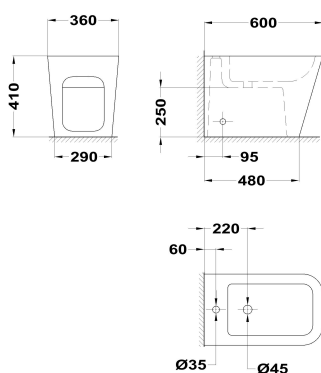

SOLLER

Bidé a suelo btw (pegado a la pared)

Ref: 706080200 EAN: 8413509271536

Acabado: Blanco brillo

- Compacto.
- Cerámica de alta calidad.
- Juego de fijación incluido.

Aviso legal:

* Determinados factores técnicos y terminaciones de nuestros acabados pueden verse alterados debido a las posibles variaciones en la configuración de su ordenador y/o impresora, por tanto estos valores no son vinculantes, sino aproximados. Frecuentemente revisamos las especificaciones de nuestros productos haciendo mejoras en sus características y garantía. Por favor consulte con el departamento comercial para información detallada en el caso de proyectos y edificaciones.