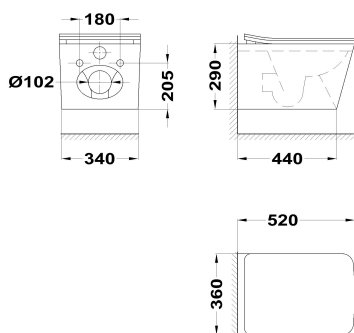

SOLLER

Inodoro suspendido

Ref: 700460200 EAN: 8413509271505

Acabado: Blanco brillo

- Tecnología Rimless que facilita la limpieza.
- Ahorro de agua.
- Ideal para proyectos BREEAM y LEED.
- Cerámica de alta calidad.
- Doble descarga 3/4.5L.
- Asiento y tapa ultraplana en UF.
- Asiento con tapa de cierre progresivo y suave.
- No incluye placa pulsadora y cisterna..
- Cisterna recomendada: 731000200.
- Fácil de limpiar.
- Tapa removible.
- Juego de fijación incluido.