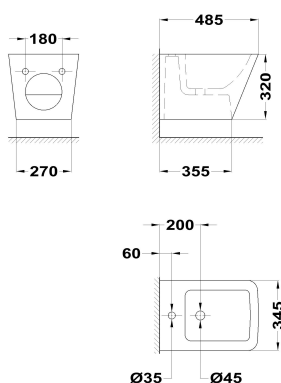

**SOLLER****Bidé suspendido**

Ref: 706090200 EAN: 8413509271543

Acabado: Blanco brillo

- Cerámica de alta calidad.
- Juego de fijación incluido.

Aviso legal:

* Determinados factores técnicos y terminaciones de nuestros acabados pueden verse alterados debido a las posibles variaciones en la configuración de su ordenador y/o impresora, por tanto estos valores no son vinculantes, sino aproximados. Frecuentemente revisamos las especificaciones de nuestros productos haciendo mejoras en sus características y garantía. Por favor consulte con el departamento comercial para información detallada en el caso de proyectos y edificaciones.