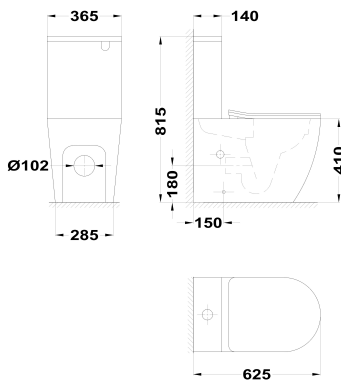

### Inodoro a suelo btw (pegado a la pared)

Ref: 700190200 EAN: 8413509228141

Acabado: Blanco brillo

- Tecnología Rimless que facilita la limpieza.
- Ahorro de agua.
- Ideal para proyectos BREEAM y LEED.
- Cerámica de alta calidad.
- Salida Dual.
- Vertical: 10-25 cm.
- Horizontal: 18 cm.
- Doble descarga 3/6L.
- Asiento y tapa ultraplana en UF.
- Asiento con tapa de cierre progresivo y suave.
- Entrada de agua lateral e inferior por ambos lados.
- Sifón dual flexible recomendado: 720050007.
- Fácil de limpiar.
- Tapa removible.
- Juego de fijación incluido.
- Pack completo en una sola caja.