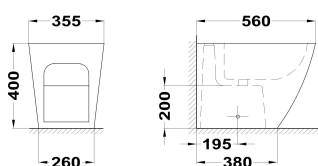

MANACOR

Bidé a suelo btw (pegado a la pared)

Ref: 117350002 EAN: 8434778003390

Acabado: Blanco brillo

- Cerámica de alta calidad.
- Juego de fijación incluido.

Aviso legal:

* Determinados factores técnicos y terminaciones de nuestros acabados pueden verse alterados debido a las posibles variaciones en la configuración de su ordenador y/o impresora, por tanto estos valores no son vinculantes, sino aproximados. Frecuentemente revisamos las especificaciones de nuestros productos haciendo mejoras en sus características y garantía. Por favor consulte con el departamento comercial para información detallada en el caso de proyectos y edificaciones.