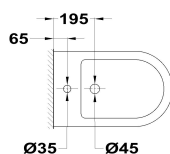

MANACOR

Bidé a suelo btw (pegado a la pared)

Ref: 117350002 EAN: 8434778003390

Acabado: Blanco brillo

- Cerámica de alta calidad.
- Juego de fijación incluido.

Aviso legal:

* Determinados factores técnicos y terminaciones de nuestros acabados pueden verse alterados debido a las posibles variaciones en la configuración de su ordenador y/o impresora, por tanto estos valores no son vinculantes, sino aproximados. Frecuentemente revisamos las especificaciones de nuestros productos haciendo mejoras en sus características y garantía. Por favor consulte con el departamento comercial para información detallada en el caso de proyectos y edificaciones.