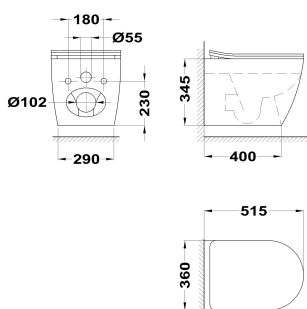

MANACOR

Inodoro suspendido

Ref: 117320002 EAN: 8434778003383

Acabado: Blanco brillo

- Tecnología Rimless que facilita la limpieza.
- Ahorro de agua.
- Ideal para proyectos BREEAM y LEED.
- Cerámica de alta calidad.
- Doble descarga 3/4.5L.
- Asiento y tapa ultraplana en UF.
- Asiento con tapa de cierre progresivo y suave.
- No incluye placa pulsadora y cisterna..
- Cisterna recomendada: 731000200.
- Fácil de limpiar.
- Tapa removible.
- Juego de fijación incluido.