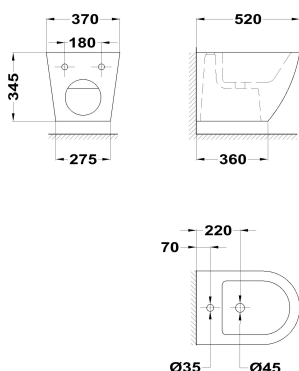

MANACOR

Bidé suspendido

Ref: 187360002 EAN: 8434777004893

Acabado: Blanco brillo

- Cerámica de alta calidad.
- Juego de fijación incluido.

Aviso legal:

* Determinados factores técnicos y terminaciones de nuestros acabados pueden verse alterados debido a las posibles variaciones en la configuración de su ordenador y/o impresora, por tanto estos valores no son vinculantes, sino aproximados. Frecuentemente revisamos las especificaciones de nuestros productos haciendo mejoras en sus características y garantía. Por favor consulte con el departamento comercial para información detallada en el caso de proyectos y edificaciones.