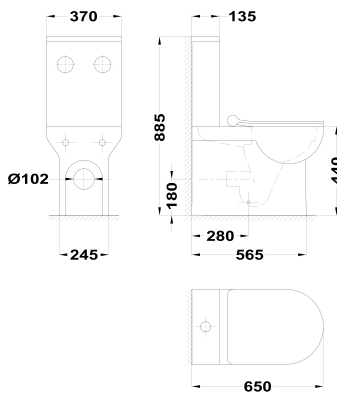

INCA +

Inodoro a suelo btw (pegado a la pared)

Ref: 700200200 EAN: 8413509228158

Acabado: Blanco brillo

- Tecnología Rimless que facilita la limpieza.
- Ahorro de agua.
- Ideal para proyectos BREEAM y LEED.
- Cerámica de alta calidad.
- Salida Dual.
- Vertical: 14.
- 5-25 cm.
- Horizontal: 18 cm.
- Doble descarga 3/6L.
- Asiento y tapa ultraplana en UF.
- Asiento con tapa de cierre progresivo y suave.
- Entrada de agua lateral e inferior por ambos lados.
- Sifón dual flexible recomendado: 720050007.
- Fácil de limpiar.
- Tapa removible.
- Juego de fijación incluido.
- Pack completo en una sola caja.