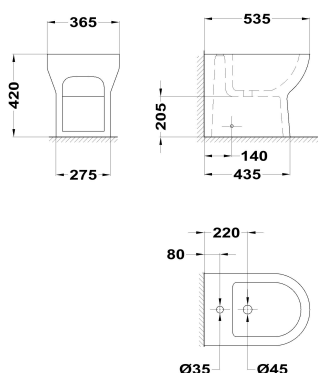

INCA +

Bidé a suelo btw (pegado a la pared)

Ref: 117350003 EAN: 8434778003420

Acabado: Blanco brillo

- Cerámica de alta calidad.
- Juego de fijación incluido.

Aviso legal:

* Determinados factores técnicos y terminaciones de nuestros acabados pueden verse alterados debido a las posibles variaciones en la configuración de su ordenador y/o impresora, por tanto estos valores no son vinculantes, sino aproximados. Frecuentemente revisamos las especificaciones de nuestros productos haciendo mejoras en sus características y garantía. Por favor consulte con el departamento comercial para información detallada en el caso de proyectos y edificaciones.