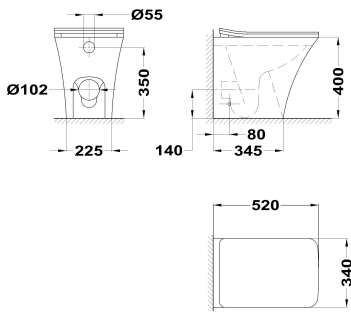

DESSIN

Taza a suelo pegada a pared

Ref: 700380200 EAN: 8413509266877

Acabado: Blanco brillo

- Tecnología Rimless que facilita la limpieza.
- Ahorro de agua.
- Ideal para proyectos BREEAM y LEED.
- Cerámica de alta calidad.
- Doble descarga 3/4.5L.
- Asiento y tapa ultraplana en UF.
- Asiento con tapa de cierre progresivo y suave.
- Entrada de agua lateral e inferior por ambos lados.
- No incluye placa pulsadora y cisterna..
- Cisterna recomendada: 734000200.
- Fácil de limpiar.
- Tapa removible.
- Juego de fijación incluido.