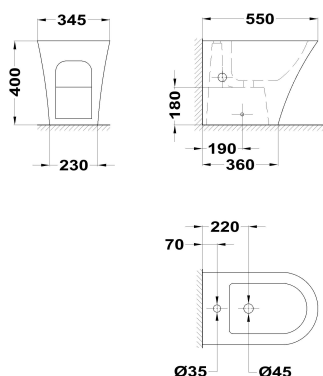

DESSIN

**Bidé a suelo btw (pegado a la pared)**

Ref: 706050200 EAN: 8413509266884

Acabado: Blanco brillo

- Cerámica de alta calidad.
- Juego de fijación incluido.

**Aviso legal:**

\* Determinados factores técnicos y terminaciones de nuestros acabados pueden verse alterados debido a las posibles variaciones en la configuración de su ordenador y/o impresora, por tanto estos valores no son vinculantes, sino aproximados. Frecuentemente revisamos las especificaciones de nuestros productos haciendo mejoras en sus características y garantía. Por favor consulte con el departamento comercial para información detallada en el caso de proyectos y edificaciones.