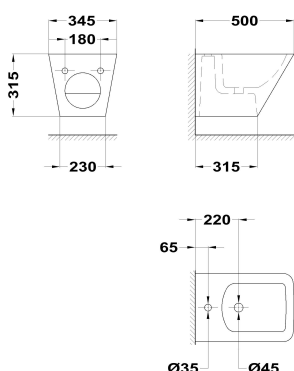

DESSIN

Bidé suspendido

Ref: 706060200 EAN: 8413509266891

Acabado: Blanco brillo

- Cerámica de alta calidad.
- Juego de fijación incluido.

Aviso legal:

* Determinados factores técnicos y terminaciones de nuestros acabados pueden verse alterados debido a las posibles variaciones en la configuración de su ordenador y/o impresora, por tanto estos valores no son vinculantes, sino aproximados. Frecuentemente revisamos las especificaciones de nuestros productos haciendo mejoras en sus características y garantía. Por favor consulte con el departamento comercial para información detallada en el caso de proyectos y edificaciones.