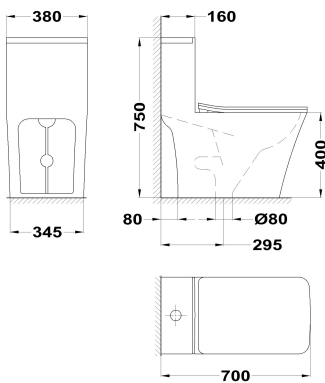

DESSIN

Inodoro americano one piece

Ref: 700430200 EAN: 8413509271321

Acabado: Blanco brillo

- Tecnología Rimless que facilita la limpieza.
- Ahorro de agua.
- Ideal para proyectos BREEAM y LEED.
- Cerámica de alta calidad.
- Sifón vertical: 30cm.
- Sistema de descarga por arrastre.
- Doble descarga 3.6/6L.
- Asiento y tapa ultraplana en UF.
- Asiento con tapa de cierre progresivo y suave.
- Certificación NOM.
- Fácil de limpiar.
- Tapa removible.
- Juego de fijación incluido.
- Anillo de cera incluido.