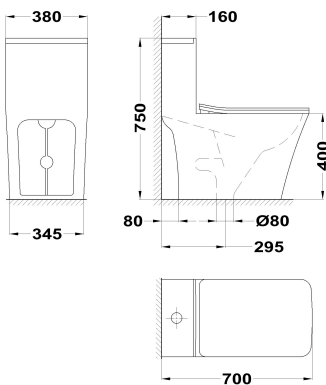

DESSIN

## Inodoro americano one piece

Ref: 70043020B EAN: 8413509271338

Acabado: Negro mate

- Tecnología Rimless que facilita la limpieza.
- Ahorro de agua.
- Ideal para proyectos BREEAM y LEED.
- Cerámica de alta calidad.
- Sifón vertical: 30cm.
- Sistema de descarga por arrastre.
- Doble descarga 3.6/6L.
- Asiento y tapa ultraplana en UF.
- Asiento con tapa de cierre progresivo y suave.
- Certificación NOM.
- Fácil de limpiar.
- Tapa removible.
- Juego de fijación incluido.
- Anillo de cera incluido.